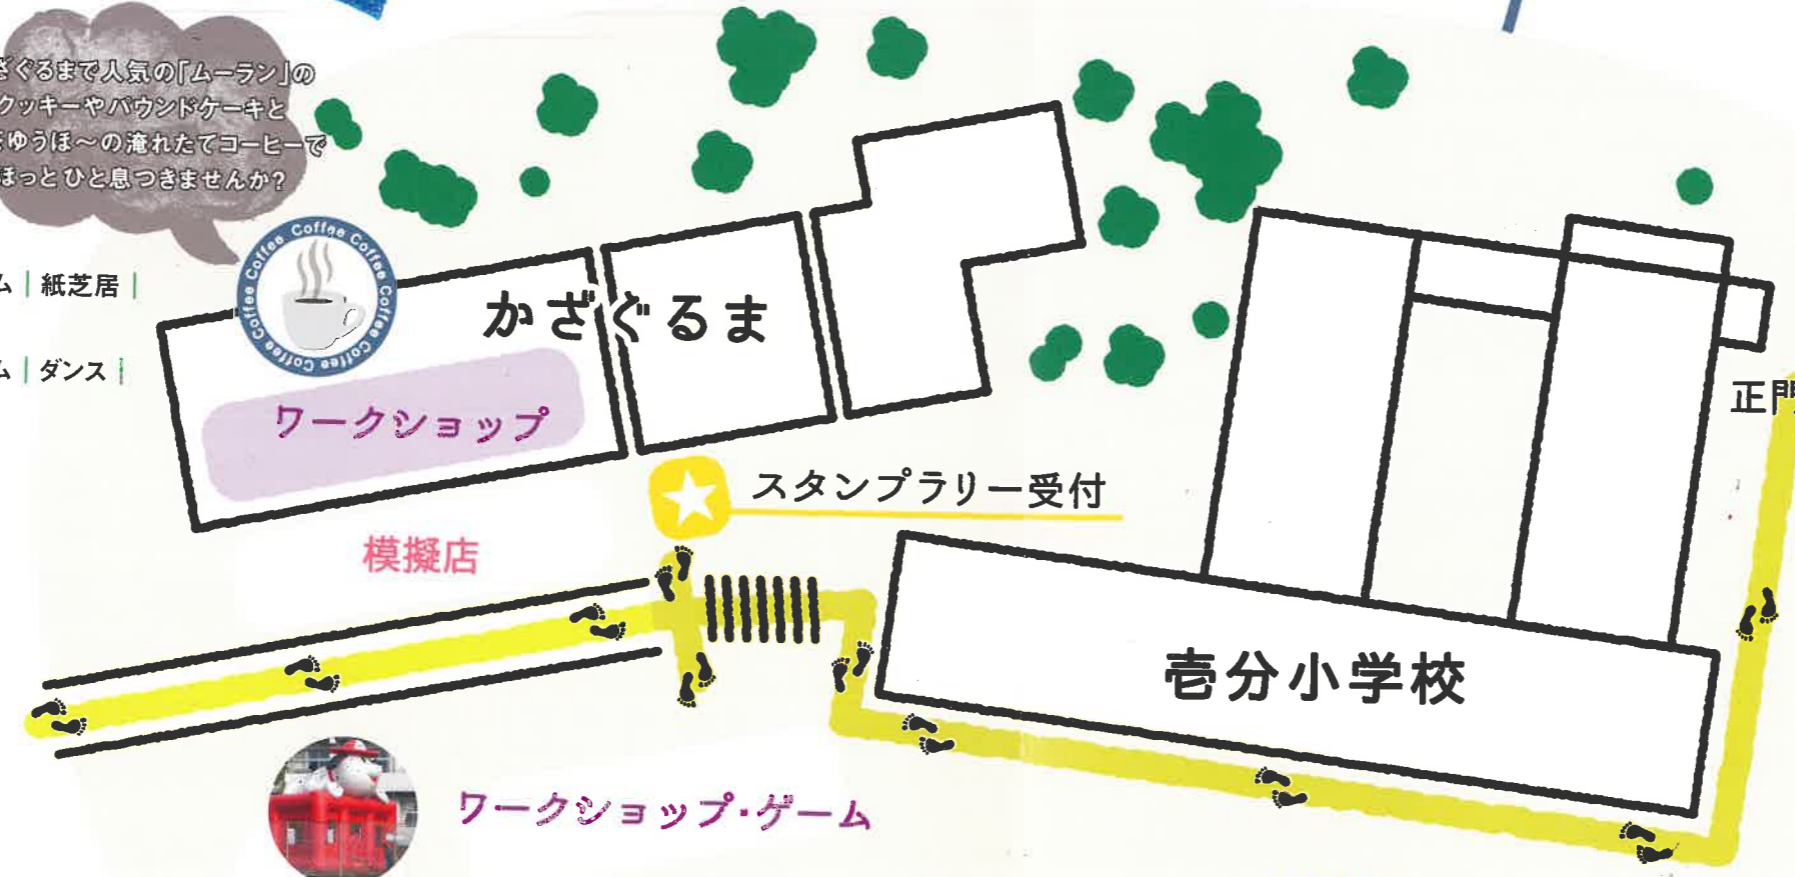

ステージ

- 10:00 - 10:05 生駒高校吹奏楽部ファンファーレ
- 10:10 - 10:20 いちぶちどり保育園 | ダンス |
- 10:25 - 10:35 生駒たんぼぼ保育園 | 人形劇 |
- 10:40 - 10:50 ソフィア東生駒こども園 | ダンス |
- 10:55 - 11:05 會津壱分保育園 | ダンス |
- 11:15 - 11:25 生駒市消防職員ボランティアダンスチーム | 紙芝居 |
- 11:30 - 11:40 生駒市消防職員ボランティアダンスチーム | ダンス |
- 11:55 - 12:20 生駒高校吹奏楽部 | 吹奏楽 |
- 12:20 - 13:05 昼休み
- 13:05 - 13:25 アゴラ音楽クラブ | 太鼓 |
- 13:35 - 13:55 かざぐるま音レククラブ | 踊り・太鼓 |
- 14:05 - 14:25 芸人「夫婦円満」 | 創作コント |
- 14:35 - 15:00 大瀬中学校吹奏楽部 | 吹奏楽 |

かざぐるままで人気の「ムーラン」のクッキーやパウンドケーキと喫茶ゆうほ〜の淹れたてコーヒーでほっとひと息つきませんか？

いこいこまつり会場 MAP

模擬店

- 壱分町東自治会 お米、野菜
- 生駒市地域婦人団体連絡協議会 豚汁
- 上田酒造 甘酒など
- キッチン・アミア ジャがコロ、オムライスなど
- 夢飛行 夢ラスク
- パン工房ほっこり屋 パン
- じょじょフィーバー イカ焼
- ボーイスカウト生駒第10団 ケサディーヤ、パン
- ガールスカウト奈良県第22団 焼鳥、白玉、ラムネ
- 一般社団法人無限 ポップコーン、手作りアクセサリー
- NPO法人あけび フライドポテトなど
- 社会福祉法人萌 わたがしなど
- 生活支援施設 Passo たません
- 社会福祉法人ぶろぼの お茶、入浴剤
- NPO法人きららの木 フランクフルト
- 社会福祉法人青葉仁会 カレー
- Good Job!センター香芝 ホットドッグ、アートグッズ
- 農業法人ゲミューゼ 野菜
- かざぐるま利用者自治会 ジュース
- 親父の会 うどん
- ふうしゃの会 焼きそば
- 喫茶ゆうほ〜 竜田揚げ
- いこま福祉会職員互助会 あげたこ

- ※会場内は喫煙スペースを除き全面禁煙です。
- ※会場内への自転車・バイクの乗入れはご遠慮ください。
- ※販売している商品に小麦粉・卵・牛乳等、アレルギー症状を起こす材料を使っている場合がありますので、各自ご配慮ください。
- ※会場内での飲酒はご遠慮ください。
- ※運動場内ではペットボトル飲料以外の飲食はお控えください。

©YOSHIMOTO KOGYO CO. LTD.
吉本の芸人さんが出演!
くもんりサさん&小米良啓太さんの夫婦コンビ「夫婦円満」がバルーンアートを使ったパフォーマンスを披露してくれます。

ステージ