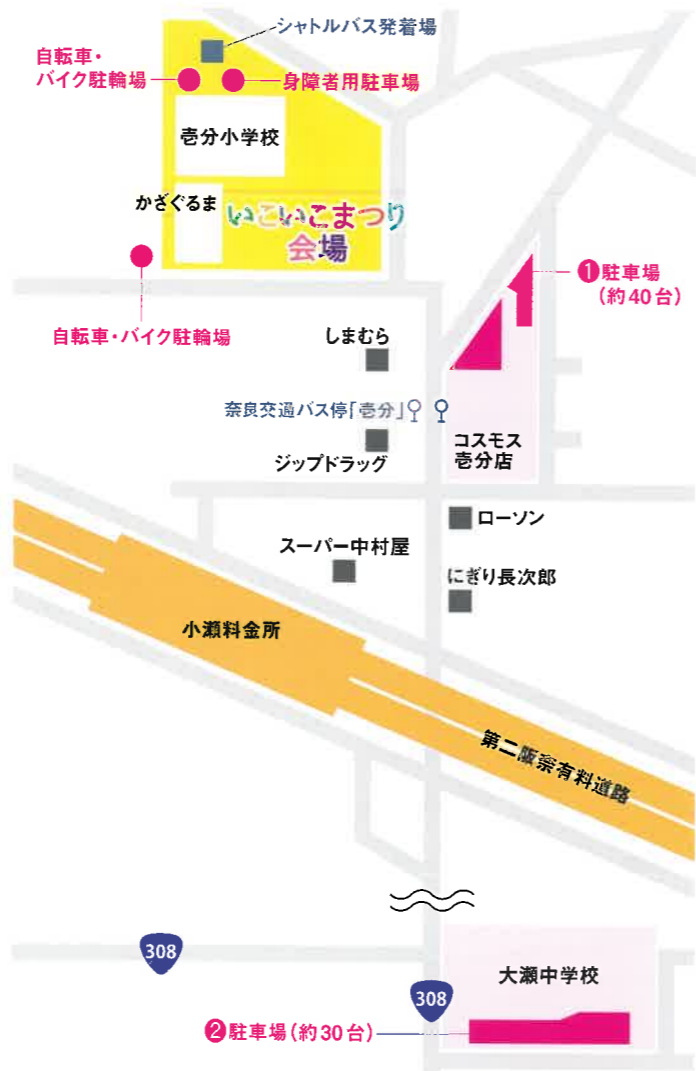

アクセス できるだけ公共交通機関またはシャトルバスをご利用ください

電車・バス

- 近鉄生駒線「一分」駅より徒歩約15分
- 近鉄奈良線「東生駒」駅より奈良交通バス「小瀬保健福祉ゾーン」行きまたは「翠光台」行きにて約8分「壱分」停留所下車徒歩約5分

生駒駅～会場 シャトルバス

近鉄生駒駅 (三井住友銀行前)		いこいこまつり会場	
9	45	11	30
10	30	13	20
11	45	14	0
13	35	15	10

壱分バイパス 大宮橋西交差点 (南都銀行キャッシュコーナー前)		壱分バイパス 大宮橋西交差点 (眼鏡市場看板下) ※降りる方がいる場合のみ 停車します	
9	55		
10	40		
11	55		
13	45		

いこいこまつり会場		近鉄生駒駅 (三井住友銀行前)	
-----------	--	--------------------	--

自家用車 駐車場 ①コスモス壱分店(約40台) ②大瀬中学校(約30台) ▶会場との間にシャトルバスを運行します
 ※かざぐるま・壱分小学校内に駐車場はありません(身体障害者用のみ) ※駐車場内でのトラブルは自己責任でのご対応をお願いします

《大瀬中学校～会場》シャトルバス時刻表

大瀬中学校		いこいこまつり会場	
10	30 45	10	40 55
11	0 15 30 45	11	10 25 40 55
12	0 15 30 45	12	10 25 40 55
13	0 15 30 45	13	10 25 40 55
14	0 15 30	14	10 25 40

いこいこまつり会場		大瀬中学校	
10	45	10	55
11	0 15 30 45	11	10 25 40 55
12	0 15 30 45	12	10 25 40 55
13	0 15 30 45	13	10 25 40 55
14	0 15 30 45	14	10 25 40 55
15	0 15	15	10 25

開催場所 社会福祉法人 いこま福祉会 かざぐるま (生駒市壱分町356-2)
 壱分小学校運動場(生駒市壱分町356-1)

主催 いこいこまつり実行委員会
 後援 生駒市、生駒市教育委員会、生駒市社会福祉協議会、生駒商工会議所、生駒市農業委員会、生駒市自治連合会、生駒市民生・児童委員連合会、生駒市地域婦人団体連絡協議会、生駒市立壱分幼稚園、生駒市身体障害者福祉会、生駒市肢体不自由児者父母の会、生駒市手をつなぐ育成会、生駒市障害児・者を守る連合会