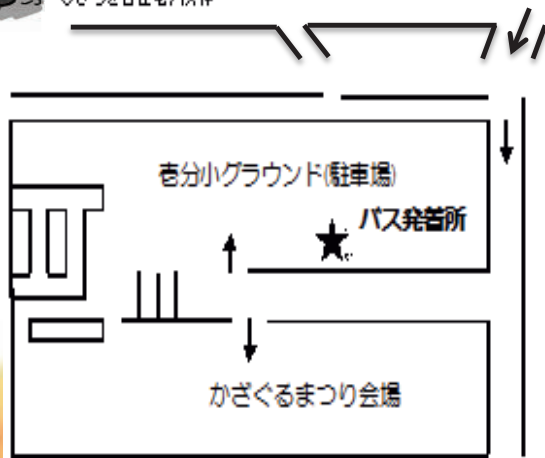

かざぐるま祭り無料送迎バスのご案内

りさつを台住宅バス停

近鉄生駒駅発(三井住友銀行前)	かざぐるま発
9:45	11:30
10:30	13:20
11:45	14:00
13:35	14:30 (最終便)

※交通状態により、多少前後いたします。
ご了承ください。

※ご乗車の方はバス発着所にてお待ちください

～かざぐるまからのお願い～

- 会場内(かざぐるま内)の自転車、バイク等の乗り入れはご遠慮ください。
- 会場(かざぐるま)付近での無断駐車は厳禁です。ご協力お願いします。
- 施設内は土足厳禁となっていますので上履きをご用意ください。